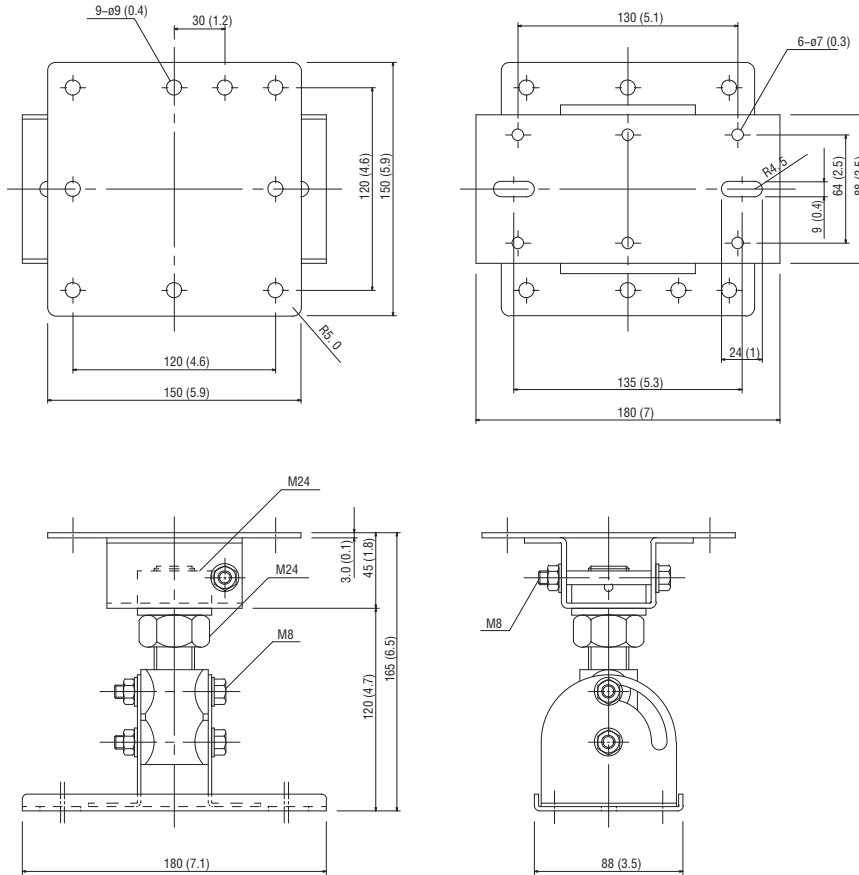

## 概述

---

用于音箱吸顶安装的支架

## 特性

---

- 最高可承受30KG音箱的吊装或20KG音箱的墙面安装

## 外观尺寸

单位: mm (inch)

\*所有信息如有变更, 恕不另行通知。  
 \*所有商标和注册商标的版权归属其所有者。